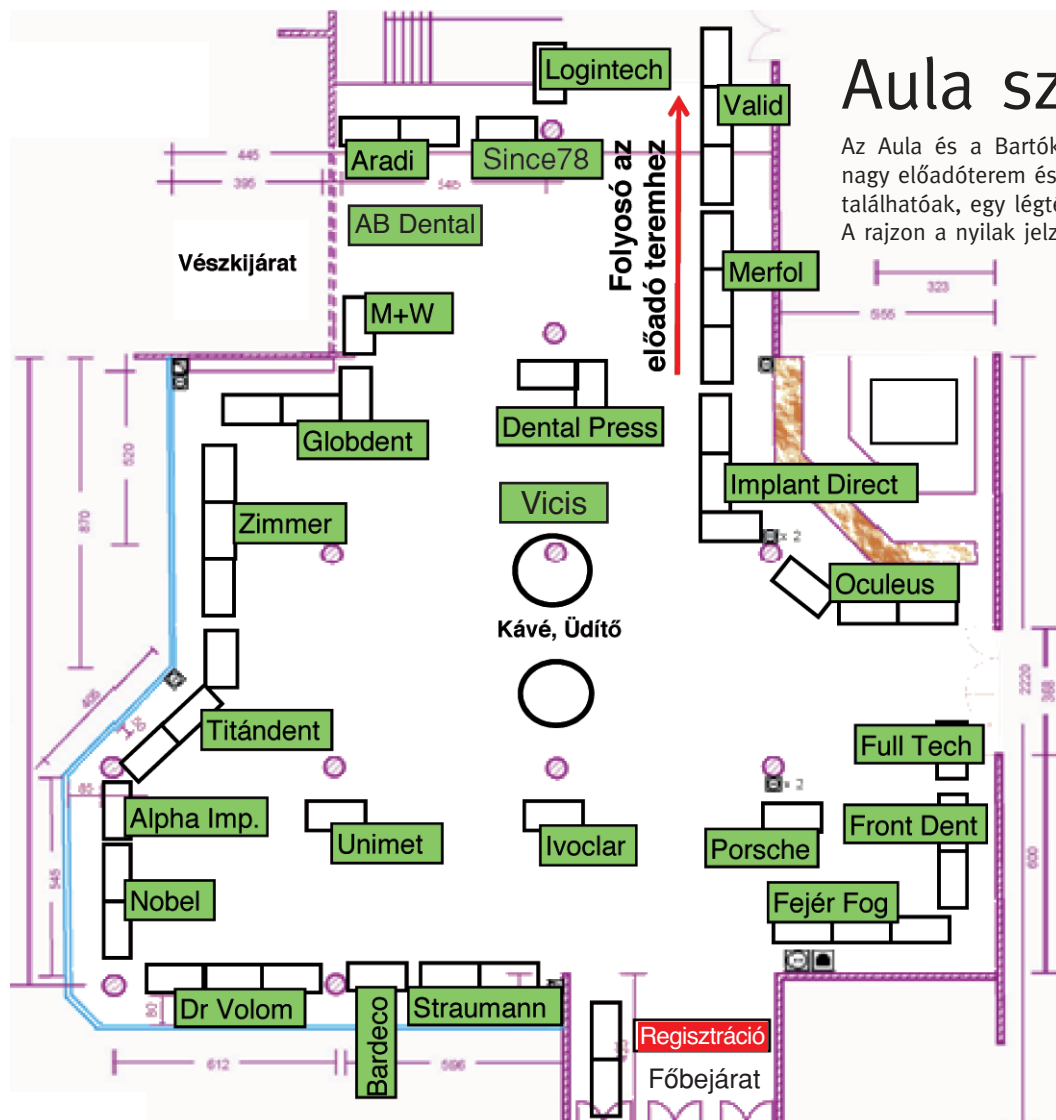

II. Nemzetközi Implantológiai Kongresszus kiállítói térképe

Aula szint

Az Aula és a Bartók folyosó, melyen a nagy előadóterem és a workshop termek találhatóak, egy légtérben vannak. A rajzon a nyilak jelzik a haladási irányt.

Bartók folyosó

Bartók előadóterem